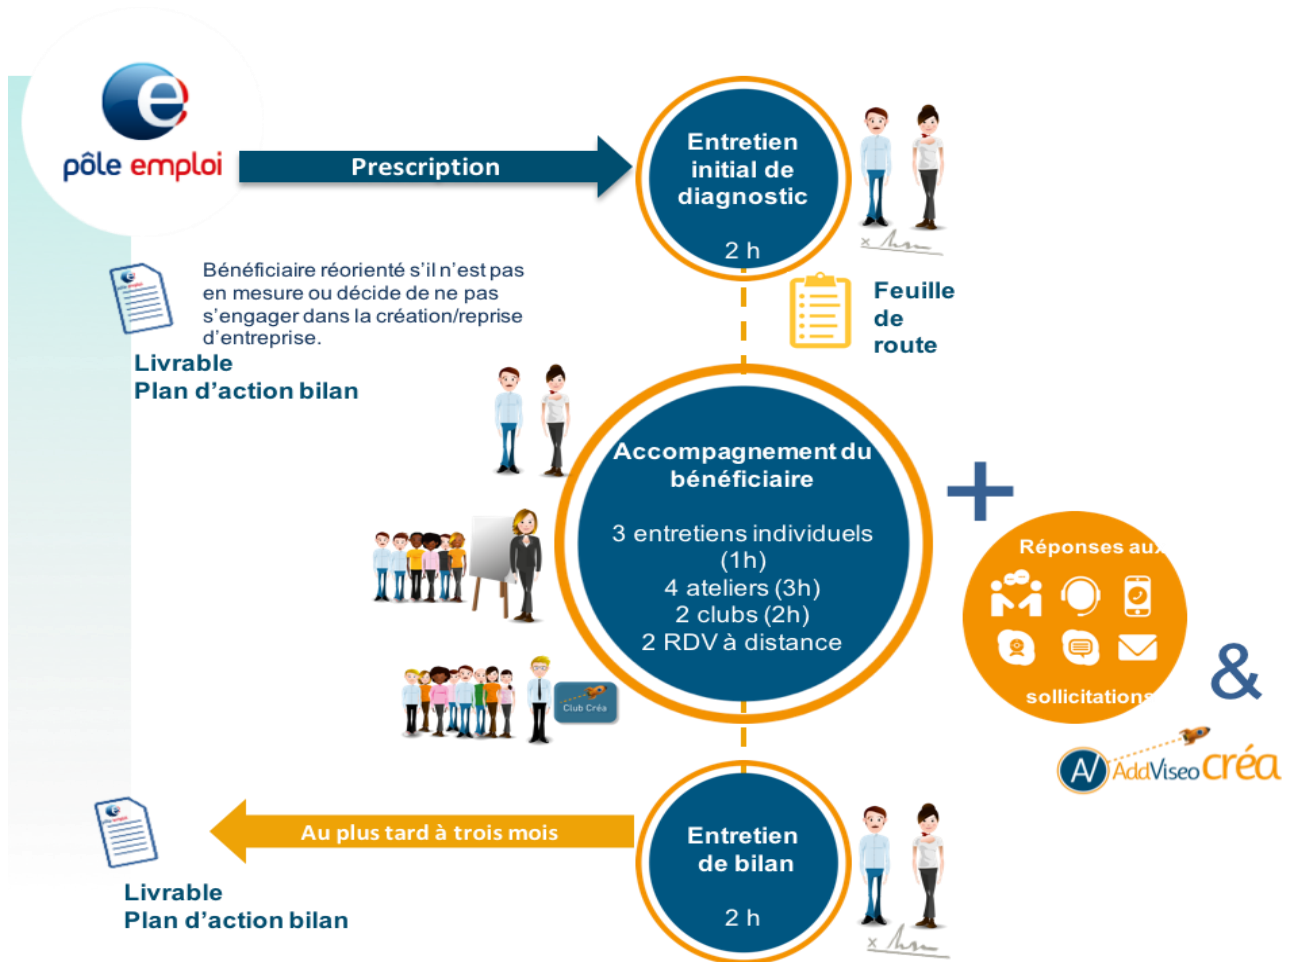

Activ'Créa

La prestation s'adresse à toute personne inscrite comme demandeur d'emploi ayant déjà envisagé ou non la création ou reprise d'entreprise comme solution de retour l'emploi, avec ou sans idée

Activ'Créa se situe en amont du projet de créer ou reprendre une entreprise ou une activité. Elle permet de travailler sur l'émergence d'une idée puis d'un projet réaliste et réalisable

ACTIV'CRÉA C'EST QUOI ?

Cette prestation de diagnostic et d'accompagnement sur une durée de 3 mois maximum et s'adapte aux besoins de chaque demandeur d'emploi.

UNE WEB APPLICATION UTILE ET ERGONOMIQUE ACCESSIBLE TOUT AU LONG DE LA PRESTATION